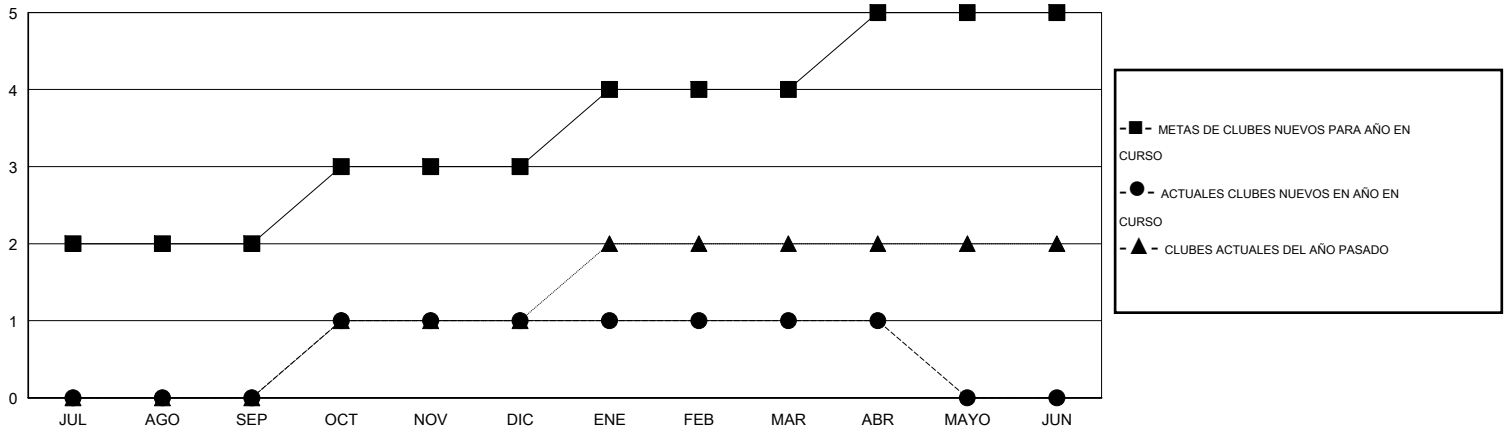

MONTHLY MEMBERSHIP PROGRESS REPORT

District H 1

Results as of: 4/30/2014

GMT: NICOLAS JARA ORELLANA

UBICACIÓN PERU

GMT DE AE 3

Clubes					socios				
RESULTADOS DE 2013-2014					RESULTADOS DE 2013-2014				
TRIMESTRE	META DE CLUBES NUEVOS	ACTUALES NUEVOS CLUBES	BAJAS ACTUALES DE CLUBES	ACTUAL GANANCIA/ PÉRDIDA NETA	TRIMESTRE	META DE SOCIOS NUEVOS	ACTUALES SOCIOS AÑADIDOS	BAJAS ACTUALES DE SOCIOS	ACTUAL GANANCIA/ PÉRDIDA NETA
JUL/AGO/SEP	2	0	1	-1	JUL/AGO/SEP	40	57	74	-17
OCT/NOV/DIC	1	1	3	-2	OCT/NOV/DIC	10	116	111	5
ENE/FEB/MAR	1	0	2	-2	ENE/FEB/MAR	20	35	67	-32
ABR/MAYO/JUN	1	0	0	0	ABR/MAYO/JUN	10	17	5	12

METAS Y CIFRA ACUMULATIVA DE CLUBES NUEVOS

METAS Y CIFRA ACUMULATIVA DE SOCIOS

CLUBES DADOS DE BAJA: 6	54 CLUBS OF 93 AÑADIERON 1 O MÁS SOCIOS NUEVOS	<u>DISTRIBUCIÓN POR SEXO</u>
		MASCULINO 1,177 (54.87%)
		FEMENINO 968 (45.13%)
<u>SOCIOS DADOS DE BAJA</u>	CLIC AQUÍ PARA DATOS DE SALUD DE CLUB	SOCIOS EN UNIDAD FAMILIAR 733
FALLECIDOS 9		CABEZA DE FAMILIA 314
CLUB CANCELADO 71		NO ES CABEZA DE FAMILIA 419
OTRO 177		
TOTAL 257		