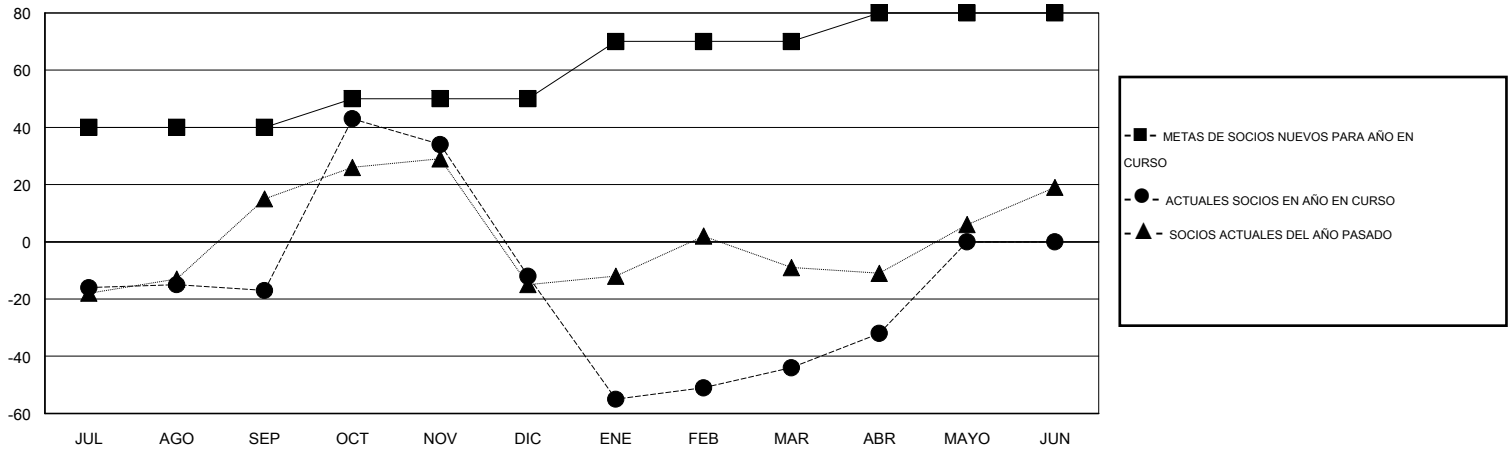

MONTHLY MEMBERSHIP PROGRESS REPORT

District H 1

Results as of: 4/30/2014

GMT: NICOLAS JARA ORELLANA

UBICACIÓN PERU

GMT DE AE 3

Clubes					socios				
RESULTADOS DE 2013-2014					RESULTADOS DE 2013-2014				
TRIMESTRE	META DE CLUBES NUEVOS	ACTUALES NUEVOS CLUBES	BAJAS ACTUALES DE CLUBES	ACTUAL GANANCIA/ PÉRDIDA NETA	TRIMESTRE	META DE SOCIOS NUEVOS	ACTUALES SOCIOS AÑADIDOS	BAJAS ACTUALES DE SOCIOS	ACTUAL GANANCIA/ PÉRDIDA NETA
JUL/AGO/SEP	2	0	1	-1	JUL/AGO/SEP	40	57	74	-17
OCT/NOV/DIC	1	1	3	-2	OCT/NOV/DIC	10	116	111	5
ENE/FEB/MAR	1	0	2	-2	ENE/FEB/MAR	20	35	67	-32
ABR/MAYO/JUN	1	0	0	0	ABR/MAYO/JUN	10	17	5	12

METAS Y CIFRA ACUMULATIVA DE CLUBES NUEVOS

METAS Y CIFRA ACUMULATIVA DE SOCIOS

CLUBES DADOS DE BAJA: 6	54 CLUBS OF 93 AÑADIERON 1 O MÁS SOCIOS NUEVOS	<u>DISTRIBUCIÓN POR SEXO</u>
		MASCULINO 1,177 (54.87%)
		FEMENINO 968 (45.13%)
<u>SOCIOS DADOS DE BAJA</u>	CLIC AQUÍ PARA DATOS DE SALUD DE CLUB	SOCIOS EN UNIDAD FAMILIAR 733
FALLECIDOS 9		CABEZA DE FAMILIA 314
CLUB CANCELADO 71		NO ES CABEZA DE FAMILIA 419
OTRO 177		
TOTAL 257		